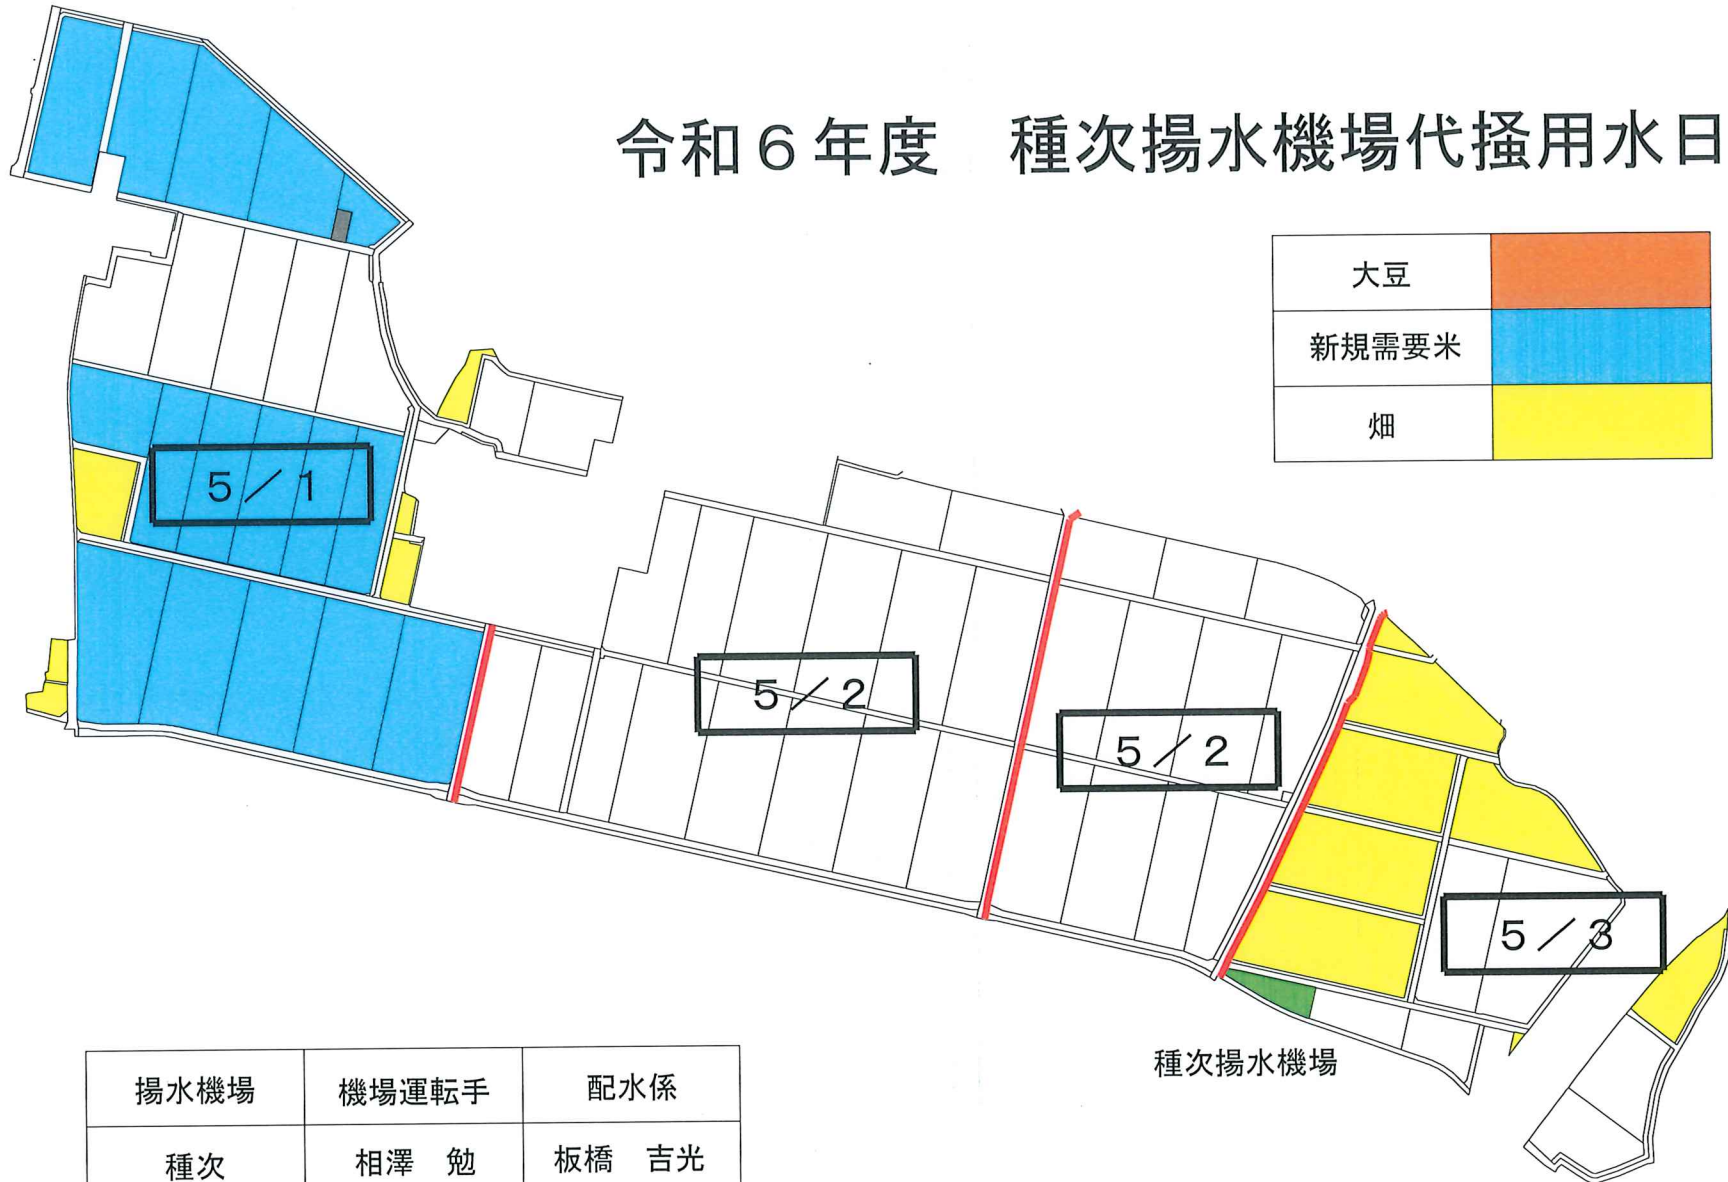

# 令和6年度 種次揚水機場代掻用水日程表

大豆	オレンジ
新規需要米	ブルー
畑	イエロー

揚水機場	機場運転手	配水係
種次	相澤 勉	板橋 吉光

## 代掻日程

- ※ 給水日程については天候、その他により若干変更もあります。
- ※ 代掻用水の確保については、配水係の指示によりバルブの開閉を行ってください。
- ※ 取入ゲート・分水ゲートの操作はゲート管理人・配水係が行います。