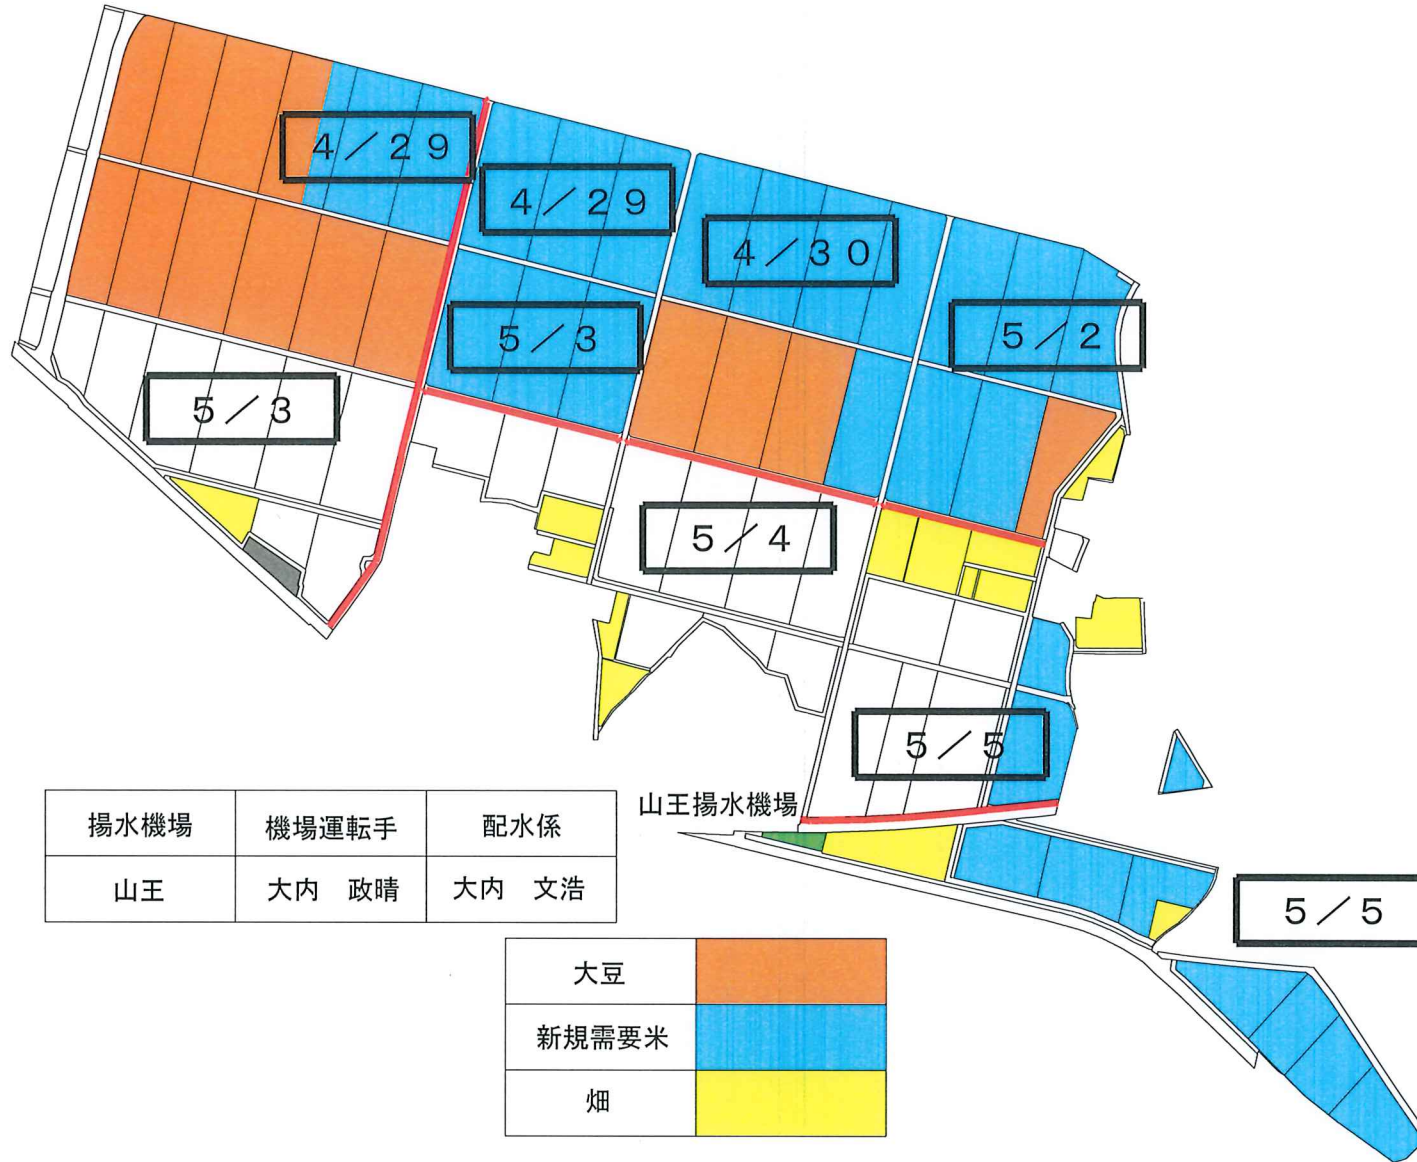

令和6年度 山王揚水機場代掻用水日程表

代掻日程

- ※ 給水日程については天候、その他により若干変更もあります。
- ※ 代掻用水の確保については、配水係の指示によりバルブの開閉を行ってください。
- ※ 取入ゲート・分水ゲートの操作はゲート管理人・配水係が行います。