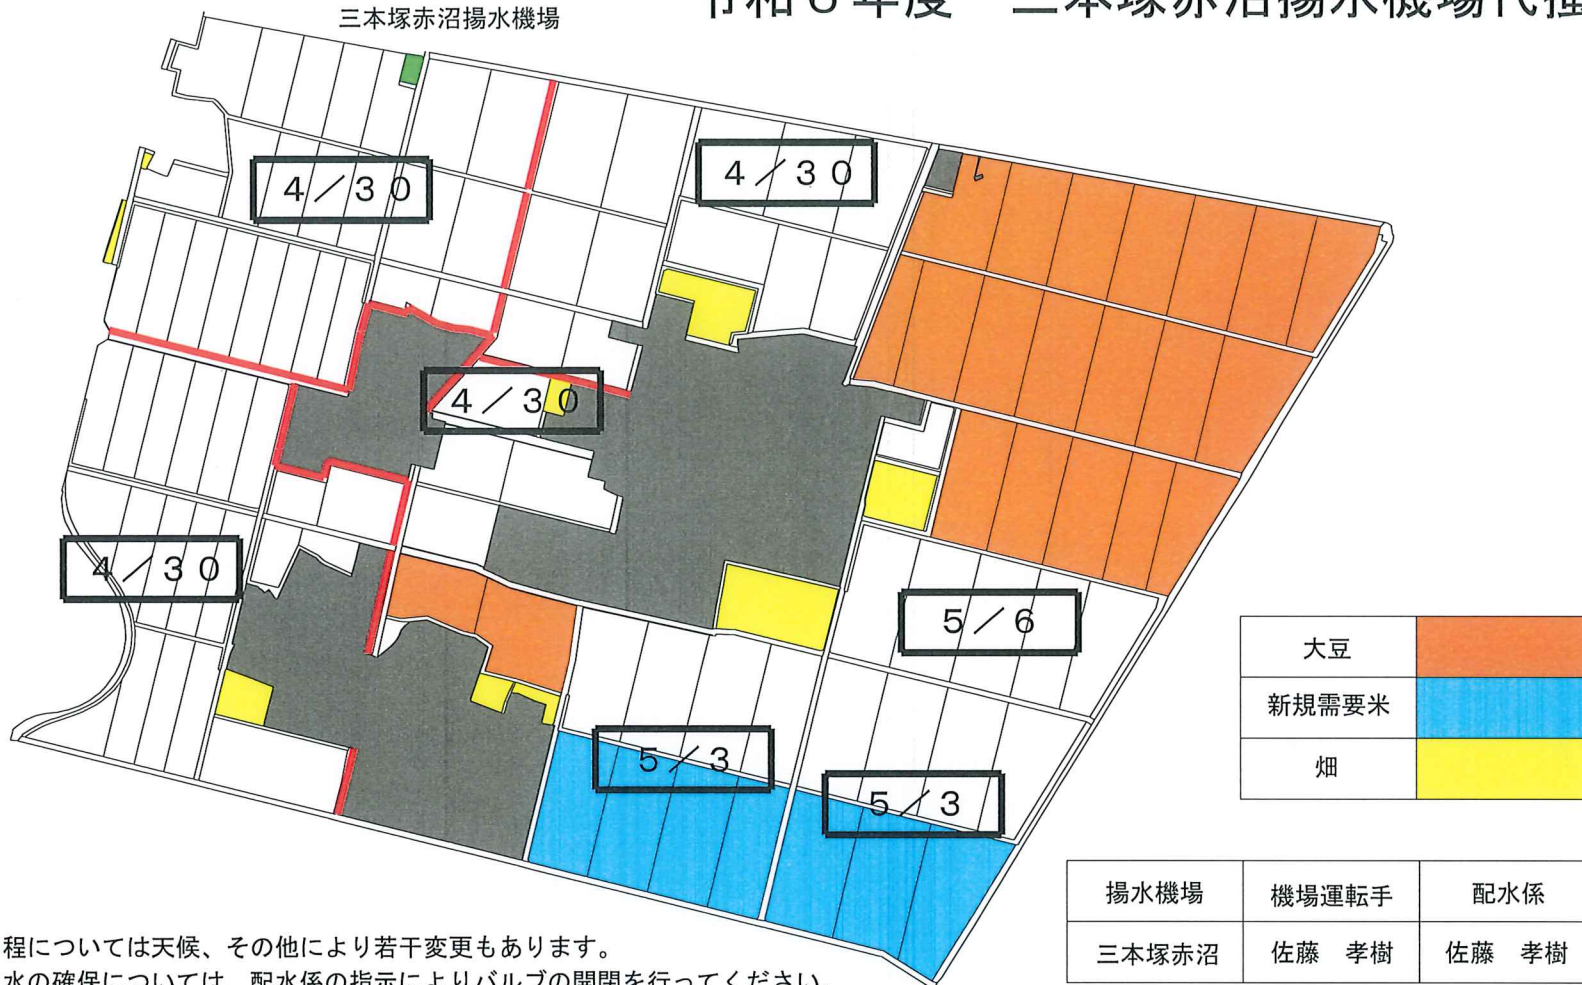

令和6年度 三本塚赤沼揚水機場代掻用水日程表

代掻日程

- ※ 給水日程については天候、その他により若干変更もあります。
- ※ 代掻用水の確保については、配水係の指示によりバルブの開閉を行ってください。
- ※ 取入ゲート・分水ゲートの操作はゲート管理人・配水係が行います。